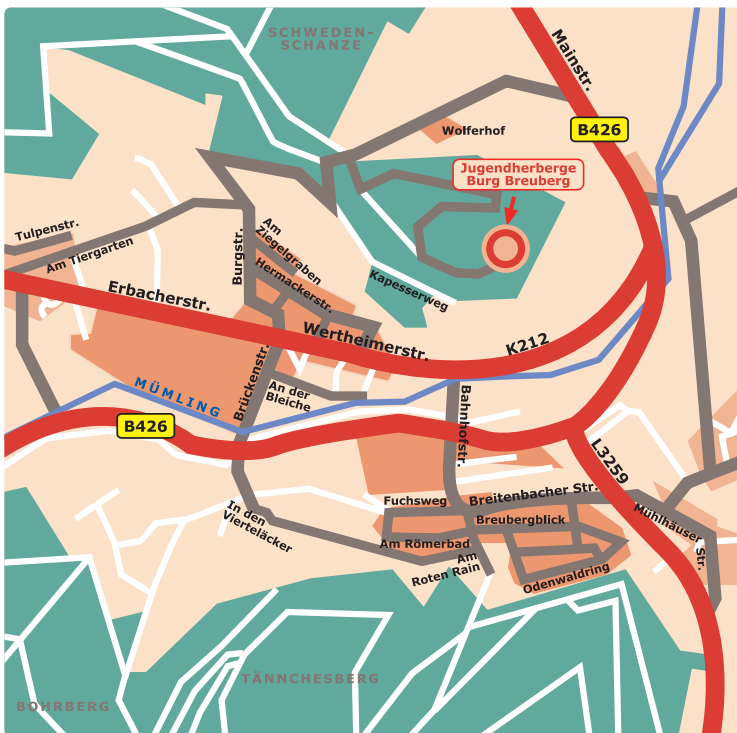

Anfahrtsskizze

Die Jugendherberge
Burg Breuberg

64747 Breuberg im Odenwald

Telefon (0 61 65) 34 03

Telefax (0 61 65) 64 69

burgbreuberg@djh-hessen.de

Mit dem Auto:

A3 Abfahrt Stockstadt, B469 Obernburg. B426 Höchst/Odenwald, oder A5/A67 DA-Kreuz, B26/B45 Höchst/Odenwald, B426 Breuberg.

Mit der Bahn:

Bahnhof Höchst oder Bahnhof Aschaffenburg.

Mit dem Bus:

VU-Linie 55 Aschaffenburg - Höchst.

Mit dem Fahrrad:

Hessischer Fernradweg R9.